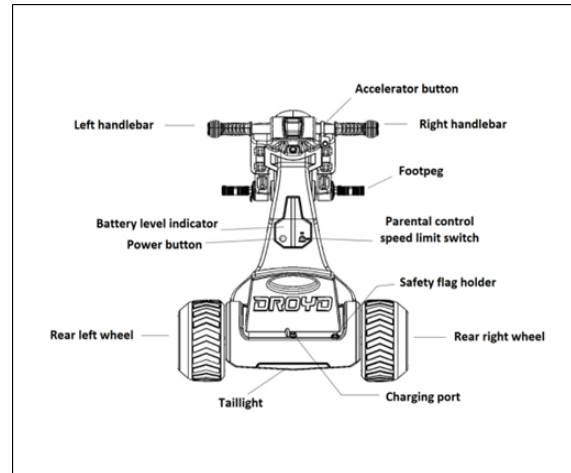

# 1191361 DROYD 50W ECO MINI TRIKE 24V 2Ah Lithium

ART-NR. 1191361

**50W DROYD**

MINI E-TRIKE

www.nitromotors.de

## ERSATZTEILLISTE | SPARE PARTS LIST

VERS. 1.0 | 26.08.2025

parts code	Pic No.	Menila Art.	EAN Code	Parts description	子件名称	子件规格	Unit	Q'ty	order	note
RH-XZ02-001	A	90734970303	4255675488462	Body plastic red	主车体		pcs	2		
RH-XZ02-002	B	90734980808	4255675488479	Front fork white (with pre-installed left handlebar, right handlebar, & accelerator cable)	前叉 (含把set、功能开关、转把、油门线)		pcs	1		
RH-XZ02-003	C	9073638	4255675488493	Front wheel	前轮		pcs	1		
RH-XZ02-004	D	9073639	4255675488509	Rear left wheel	左后轮		pcs	1		
RH-XZ02-005	E	9073640	4255675488516	Rear right wheel	右后轮		pcs	1		
RH-XZ02-006	F	90734990808	4255675488486	Seat-back white	座椅靠背		pcs	1		
RH-XZ02-007	G	9079899	4255675483108	Front axle	前轴		set	1		
RH-XZ02-008	H	9070412	4255675488554	Front fork installation pin	7*45,T50前轴及前叉螺栓		pcs	1		
RH-XZ02-009	I	9079900	4255675483115	Rear axle	后轴		pcs	1		
RH-XZ02-010	J	9070409	4255675488523	2-in-1 tool (screwdriver & 19mm sleeve hub bolt tightener)	19#定制火花塞set筒		pcs	1		
RH-XZ02-011	K	9070410	4255675488530	8mm allen wrench	8*84内六角扳手		pcs	2		
RH-XZ02-012	L	9070411	4255675488547	Speed limit key (x 2)	钥匙		pcs	2		
RH-XZ02-013	M	9061314	4255675487007	Charger	充电器		pcs	2		
RH-XZ02-014		9070413	4255675488561	charger port	充电口盖		pcs	1		